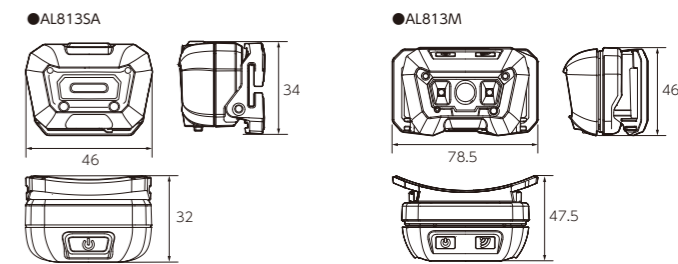

充電式LEDヘッドライト RECHARGEABLE LED HEAD LIGHT

No.	光源 (lm)	連続使用時間 (h)	質量 (g)	寸	小売参考価格
AL8135A	200 (強)	2.0 (強)	50 (ヘッドバンド含む)	1	¥ 4,500
AL813M	400 (フラッドライト(強))	4.0 (フラッドライト(強))	111 (ヘッドバンド含む)	1	¥ 5,680

- 暗所でも作業箇所を照らし両手で作業可能なヘッドライトタイプ。
- モーションセンサ付きで本体に触れることなくライトのON/OFFが可能。
- AL8135Aは本体の角度を3段階で調整が可能。AL813Mは4段階。
- ヘッドバンド内側には滑り止め付。ヘルメットやキャップ(帽子)に装着しやすきずれにくい。
- 電池交換が不要なリチウムポリマー充電電池を採用。
- 点灯パターン / スポットライト、フラッドライト (AL813M)
- 調光段階 / AL8135A: 2段階 (強・弱)
- AL813M: 3段階 (強・中・弱) フラッドライトのみ
- 充電端子 / USB Type-C. 充電時間は共に約2.5時間
- 防塵防水 / IP65
- 付属品 / USB充電ケーブル、ヘッドバンド (充電器は付属していません)