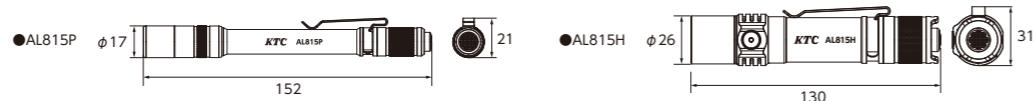

## 充電式LEDハンドライト

RECHARGEABLE LED HAND LIGHT

No.	光源 (lm)	連続使用時間 (h)	質量 (g)	φ	小売参考価格
AL815H	1,000(強)	1.5(強)	135	1	¥ 9,900

- ・小型でスリムなペンタイプで、胸ポケットやペンケース等にも収納可能。
- ・ペンクリップ付きなので、バインダーや胸ポケットに取付けることが可能。
- ・コンパクトながら最大1,000lmの明るさで、連続1.5時間照射が可能。(AL815H)
- ・電源スイッチと切替スイッチを分離。本機を持った状態で点灯パターンの切替が容易。(AL815H)
- ・調光段階 / AL815P: 3段階(強・弱・エコ) / AL815H: 4段階(ストロボ・強・弱・エコ)
- ・充電端子 / AL815PはUSB Type-C。充電時間は約2.5時間。AL815HはUSB micro-B。充電時間は約4時間
- ・防塵防水 / AL815PはIP66。AL815HはIP68