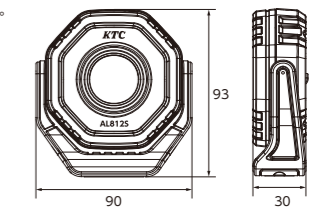

充電式LEDフロアライトS

RECHARGEABLE LED FLOOR LIGHT S

No.	光源 (lm)	連続使用時間 (h)	質量 (g)	φ	小売参考価格
AL812S	700(強)	2.0(強)	243	1	¥ 5,900

- ・ライト部が360度回転。30度ごとに角度が固定できます。
- ・底面に強力なマグネット付で容易に固定できます。
- ・調光段階 / 3段階(強・中・弱)
- ・充電端子 / USB Type-C。充電時間は約4時間
- ・防塵防水 / IP65