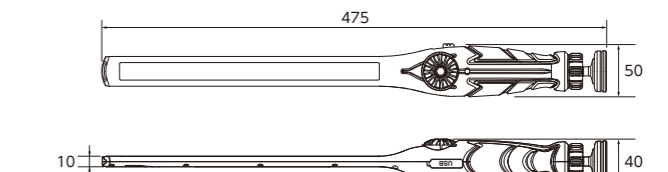

## 充電式LEDスリムライト

RECHARGEABLE LED SLIM LIGHT

No.	光源 (lm)	連続使用時間 (h)	質量 (g)	φ	小売参考価格
AL810	900(中間色)	1.6(中間色)	310	1	¥ 12,600

- ・最大900lmの明るさで、連続約1.6時間照射が可能。
- ・本体右側面にあるノブで調色が可能。
- ・グリップ底部に強力マグネットを装備。360°自在に回転するので、好みの角度で固定が可能。
- ・吊り下げ用のフックを2個装備。
- ・本体上部には微細なマグネットを装備。狭小スペースに落ちた小部品等を拾い上げることができる。
- ・点灯パターン / 白色、暖色、中間色
- ・調光段階 / 無段階(ダイヤル式)
- ・充電端子 / USB micro-B。充電時間は約2.8時間
- ・防塵 / IP5X