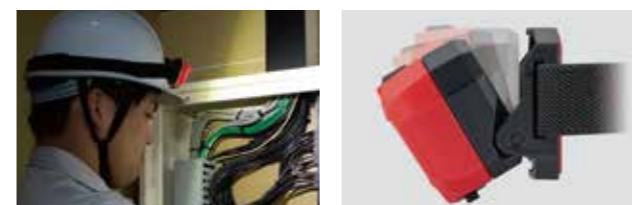

AL8135Aは3段階、AL813Mは4段階の角度調整が可能です。

ヘッドバンド内側には滑り止め付きで、ヘルメットやキャップ(帽子)に装着しやすきずれにくい。