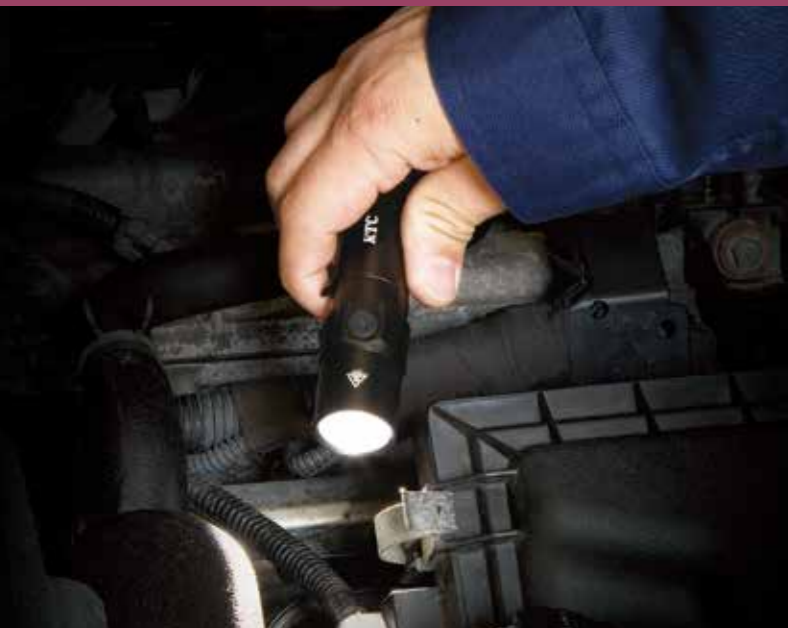

▶ ハンディ型

自動車整備や夜間の見回りに

AL815P

AL815H