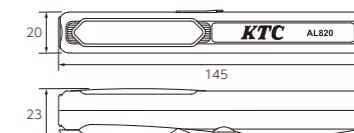

充電式LEDペンライト(ヘッドホルダ付) RECHARGEABLE LED PEN LIGHT

No.	光源 (lm)	連続使用時間 (h)	質量 (g)	寸	小売参考価格
AL820	380 (強)	3.0 (強)	50 (本体)	1	¥ 7,200

- 自動車整備など細かな手作業時に使用するペン型ヘッド型兼用のライト。
- ペン型ライトにヘッドホルダを使用することで両手作業が可能。
- 最大380lmの明るさで、連続約3時間照射が可能。
- 底部とクリップに強力なマグネット付で容易に固定できます。
- ヘッドホルダの照射角度は120度で広範囲に照射できます。
- 点灯パターン / トップライト、メインライト
- 調光段階 / 2段階 (強・弱) メインライトのみ
- 充電端子 / USB Type-C. 充電時間は約1.5時間