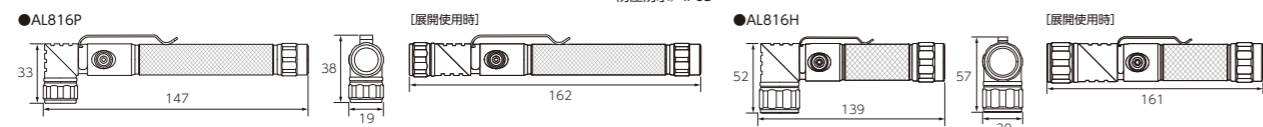

充電式LEDフレキシブルライト RECHARGEABLE LED FLEXIBLE LIGHT (PEN LIGHT TYPE / HAND LIGHT TYPE)

No.	光源 (lm)	連続使用時間 (h)	質量 (g)	寸	小売参考価格
AL816P	350 (強)	2.5 (強)	89	1	¥ 8,800
AL816H	1,000 (強)	3.0 (強)	216	1	¥ 11,800

- AL816Pは最大350lmの明るさで2.5時間持続。AL816Hは最大1000lmの明るさで3時間持続。
- リチウムイオン充電電池を採用し、電池購入のコストを削減。
- ヘッド部が90度回転するため、胸ポケットなどに入れて作業が可能。
- 底面はマグネット付で容易に固定できます。
- 調光段階 / AL816P: 2段階 (強・弱)、AL816H: 3段階 (強・中・弱)
- 防塵防水 / IP65