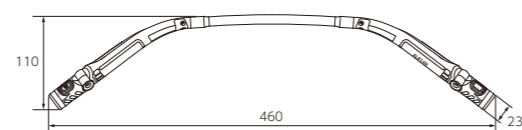

充電式LEDネックライト RECHARGEABLE LED NECK LIGHT

No.	光源 (lm)	連続使用時間 (h)	質量 (g)	寸	小売参考価格
AL814N	320 (強)	2.0 (強)	140	1	¥ 8,800

- 最大320lmの明るさで2時間持続。
- 充電式リチウムイオン充電電池を採用し、電池購入のコストを削減。
- 首にかけて使用することができるため、暗所でも作業箇所を照らし両手で作業可能。
- 首部分のネックバンドはフレキシブルに動くため、フィット感が調整可能。
- 調光段階 / 2段階 (強・弱)
- 防塵防水 / IP54