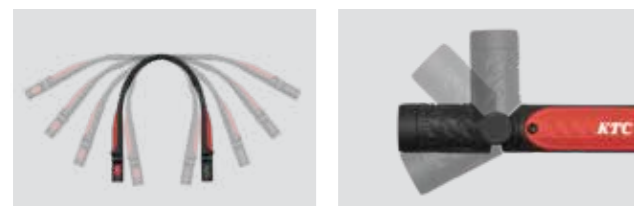

## ▶ 置き型

自動車の足回り整備に

AL812S

## 両手作業を可能にするネックライト

暗所でも作業箇所を照らし、両手で作業できます。

フレキシブルなネックバンドでフィット感を調整 ヘッドの角度調整でピンポイントに照射できます。可能です。

明るさ **320 lm**  
 バッテリー **2.0 時間**  
 調光 **2段階**  
 USB Type-C

AL814Nの詳細はこちら