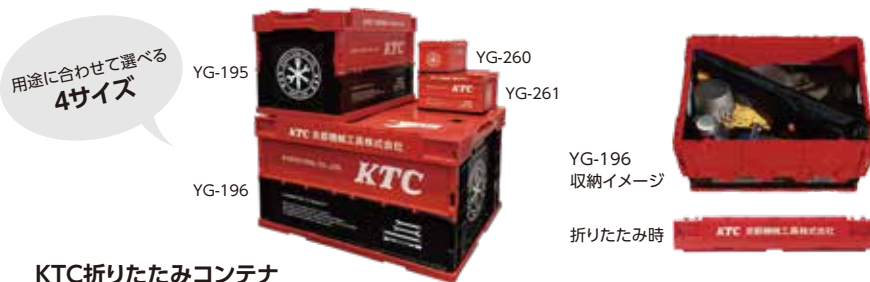

腰はジャバラで
つっぱりにくく快適!

KTCつなぎ服
KTC COVERALLS

No.	サイズ	カラー	販売価格(税別)
YG-257SBK	S	ブラック	¥ 11,500
YG-257MBK	M	ブラック	¥ 11,500
YG-257LBK	L	ブラック	¥ 11,500
YG-257L2BK	2L	ブラック	¥ 11,500
YG-257L3BK	3L	ブラック	¥ 11,500

※ご注文時に在庫をご確認ください

No.	サイズ	カラー	販売価格(税別)
YG-257SNV	S	ネイビー	¥ 11,500
YG-257MNV	M	ネイビー	¥ 11,500
YG-257LNV	L	ネイビー	¥ 11,500
YG-257L2NV	2L	ネイビー	¥ 11,500
YG-257L3NV	3L	ネイビー	¥ 11,500

作業効率を追求した
こだわりのポケット

[KTC×児島ジーンズ] サロペット
OVERALLS

No.	サイズ	販売価格(税別)
YG-149M	M	¥ 18,000
YG-149L	L	¥ 18,000
YG-149XL	XL	¥ 18,000
YG-149XXL	XXL	¥ 18,000

※ご注文時に在庫をご確認ください

用途に合わせて選べる
4サイズ

YG-196
収納イメージ

折りたたみ時

KTC折りたたみコンテナ
KTC FOLDING CONTAINER

No.	容量	カラー	外寸 ※組立て時 幅×奥行×高さ(mm)	有効内寸 幅×奥行×高さ(mm)	販売価格(税別)
YG-196	50L	レッド	530×366×334	493×335×305	¥ 6,400
YG-196BK	50L	ブラック	530×366×334	493×335×305	¥ 6,400
YG-195	20L	レッド	366×264×283	335×258×231	¥ 3,600
YG-195BK	20L	ブラック	366×264×283	335×258×231	¥ 3,600
YG-261	1.5L	レッド	177×122×111	164×112×101	¥ 1,500
YG-260	0.7L	レッド	122×88×94	112×77×86	¥ 1,000