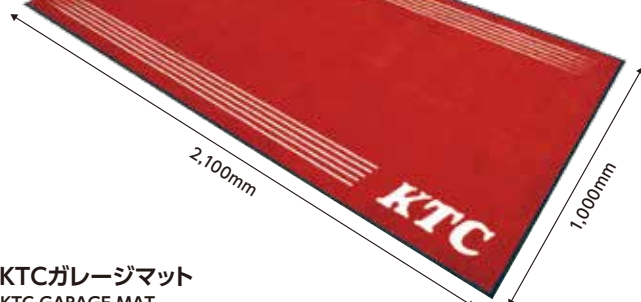

オフィシャルグッズ

KTC

おすすめセレクション メンテナンス編

RECOMMENDED MAINTENANCE GOODS

丸洗い可能! 愛車メンテナンスの必需品 KTCのガレージマット!

バイクの整備・保管に最適なサイズのガレージマットです。玄関やキッチンマットとしてもご使用いただけます。路面の損壊・汚損を防ぐために、**FIM競技規則に義務付けられた基準**に準じて制作しています(2022年12月現在)。

POINT

- ・柔らかい素材で、**丸めた状態**で持ち運び可能
- ・折り癖がつきにくく、いつでも**フラットな状態**で使用可能
- ・6mmのパイルは、**膝への負担を軽減**し、バイクスタンドと床との**接地面に傷がつかない**

ご購入は、お近くのKTCお取扱販売店
またはKTCオフィシャルショップで!

詳細はコチラ! ktcos.jp

KTCガレージマット KTC GARAGE MAT

No.	サイズ	素材	販売価格(税別)
YG-295	全長：1,000×2,100(mm) パイル長：6mm	表：ナイロン100% 裏：NBR(特殊合成ゴム)	¥ 23,800

※実際の色と異なって見える場合があります。
※デザインは予告なく変更になる場合がありますのでご了承ください。

メンテナンスで役立つグッズを販売中!

製品詳細は、kcos.jpでチェック!

KTCカーボンスタイルクリップボード
KTC CARBON STYLE CLIPBOARD

No.	販売価格(税別)
YG-285	¥ 1,800

サイズ: W238×D320×H13mm
素材: ポリ塩化ビニル (PVC)