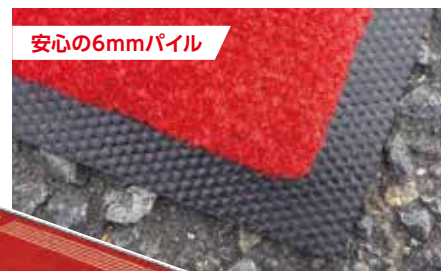

オフィシャルグッズ

KTC

おすすめセレクション メンテナンス編

RECOMMENDED MAINTENANCE GOODS

丸洗い可能! 愛車メンテナンスの必需品 KTCのガレージマット!

バイクの整備・保管に最適なサイズのガレージマットです。玄関やキッチンマットとしてもご使用いただけます。路面の損壊・汚損を防ぐために、**FIM競技規則に義務付けられた基準**に準じて制作しています(2022年12月現在)。

POINT

- ・柔らかい素材で、**丸めた状態**で持ち運び可能
- ・折り癖がつきにくく、いつでも**フラットな状態**で使用可能
- ・6mmのパイルは、**膝への負担を軽減**し、バイクスタンドと床との**接地面に傷がつかない**

ご購入は、お近くのKTCお取扱販売店
またはKTCオフィシャルショップで!

詳細はコチラ! ktcos.jp

KTCガレージマット KTC GARAGE MAT

No.	サイズ	素材	販売価格(税別)
YG-295	全長：1,000×2,100(mm) パイル長：6mm	表：ナイロン100% 裏：NBR(特殊合成ゴム)	¥ 23,800

※実際の色と異なって見える場合があります。
※デザインは予告なく変更になる場合がありますのでご了承ください。

メンテナンスで役立つグッズを販売中!

製品詳細は、kcos.jpでチェック!

KTCカーボンスタイルクリップボード
KTC CARBON STYLE CLIPBOARD

No.	販売価格(税別)
YG-285	¥ 1,800

サイズ: W238×D320×H13mm
素材: ポリ塩化ビニル (PVC)