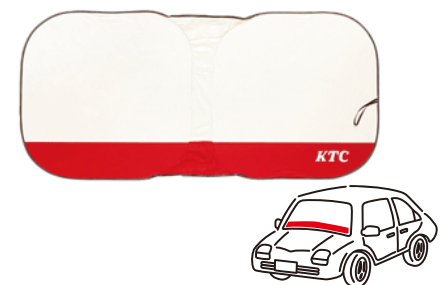

No.	カラー	販売価格
YG-243R	レッド	¥ 3,000
YG-243BK	ブラック	¥ 3,000
YG-243GR	カーキ	¥ 3,000

サイズ：フリー(57~60cm)
※あご紐付

KTC折りたたみイス (PATATTO180) KTC FOLDING CHAIR (Origami Seat180)

No.	カラー	販売価格
YG-252R	レッド	¥ 2,000
YG-252BK	ブラック	¥ 2,000
YG-252GR	オリーブ	¥ 2,000
YG-252NV	ネイビー	¥ 2,000
YG-252OR	テラコッタ	¥ 2,000

耐荷重：100kg / ポリプロピレン製で丸洗いOK!
組み立てサイズ：315×190×210mm / 座面高さ：180mm

KTCオリジナルサンシェード KTC SUNSHADE

No.	カラー	販売価格
YG-255	ホワイト×レッド	¥ 2,600

サイズ：使用時 約 横1,500×縦700mm
収納時 約 横 285×縦285mm
素材：本体および袋 / ポリエチレン

マークの説明 :ご注文時に在庫をご確認ください