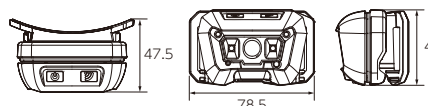

- ・LEDを直接見ない。
- ・分解・改造はしない。

包装イメージ (W74×D37×H150)

最大400lm! 広角・スポットの使い分けも可能

広角・スポットの切り替えが可能。

モーションセンサで触れずにON/OFF。

4段階の角度調整が可能。

400
lm

4
hours

充電式LEDヘッドライト

RECHARGEABLE LED HEAD LIGHT

No.	最大明るさ (lm)	連続使用時間 (h)	質量 (g)	⊠	小売参考価格
AL813M	400(フラッドライト(強))	4(フラッドライト(強))	111(ヘッドバンド含む)	1	¥5,680

- ・暗所でも作業箇所を照らし両手で作業可能なヘッドライトタイプ。
- ・モーションセンサ付きで本体に触れることなくライトのON/OFFが可能。
- ・本体の角度を4段階で調整が可能。
- ・ヘッドバンド内側には滑り止め付。ヘルメットに装着しやすくずれにくい。
- ・電池交換が不要なリチウムポリマー充電電池を採用。
- ・点灯パターンは4種類(スポットライト・フラッドライト弱・中・強)。
- ・充電端子はUSB Type-Cを採用。充電時間は約2.5時間。
- ・防塵・防水IP65。
- ・付属品:USB充電ケーブル。(充電器は付属していません)

※連続使用ならびに充電時間は、使用・充電環境やバッテリーの状態、使用するACアダプタにより変化します。

包装イメージ
(W109×D52×H133)

- ・LEDを直接見ない。
- ・分解・改造はしない。

3種のライトを搭載した折りたたみタイプ

磁性の帯びる場所に取付けて使用が可能なボトムマグネット付き。

180°無段階で開閉が可能。

800
lm

2.5
hours