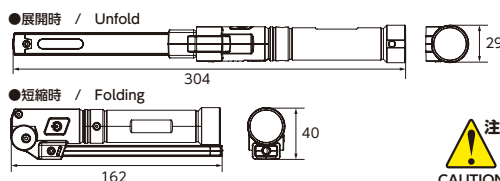

- ・LEDを直接見ない。
- ・分解・改造はしない。