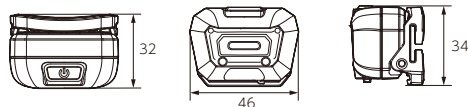

モーションセンサで触れずにON/OFF。

3段階の角度調整が可能。

充電式LEDヘッドライト

RECHARGEABLE LED HEAD LIGHT

No.	最大明るさ (lm)	連続使用時間 (h)	質量 (g)	白	小売参考価格
AL813S	200 (強)	2 (強)	50 (ヘッドバンド含む)	1	¥4,100

- ・暗所でも作業箇所を照らし両手で作業が可能なヘッドライトタイプ。
 - ・モーションセンサ付きで本体に触れることなくライトのON/OFFが可能。
 - ・本体の角度を3段階で調整が可能。
 - ・電池交換が不要なリチウムポリマー充電電池を採用。
 - ・点灯パターンは2種類 (弱・強)。
 - ・充電端子はUSB micro-Bを採用。充電時間は約2.5時間。
 - ・防塵・防水IP65
 - ・付属品:USB充電ケーブル、ヘッドバンド。(充電器は付属していません)
- ※連続使用ならびに充電時間は、使用・充電環境やバッテリーの状態、使用するACアダプタにより変化します。

- ・LEDを直接見ない。
- ・分解・改造はしない。

包装イメージ (W74×D37×H150)

最大400lm! 広角・スポットの使い分けも可能

広角・スポットの切り替えが可能。

モーションセンサで触れずにON/OFF。

4段階の角度調整が可能。

400
lm

4
hours