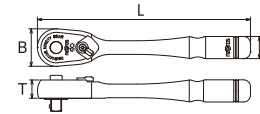

NEW 6.3sq. 90ギア PUSH 90