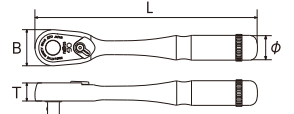

6.3sq.ラチェットハンドル 鉄紺

数量限定

No.	送り角	B	φ	T	L	▼g	標準小売価格
NBR290JB	4°	22	13	11	125	110	¥10,000

●狭小なスペースで真価を発揮する90枚ギアを搭載した、軽量コンパクトタイプ。

⚠️注意 破損や空転の原因になりますので、左右の切替レバー操作は確実に行ってください。

NEW 9.5sq. 90ギア PUSH 90

9.5sq.ラチェットハンドル 鉄紺

数量限定

No.	送り角	B	φ	T	L	▼g	標準小売価格
NBR390JB	4°	30	20	15	180	275	¥13,000

●小判形として世界最高クラスの90枚ギアを採用し、かつてない滑らかな動きと強度を実現しました。

⚠️注意 破損や空転の原因になりますので、左右の切替レバー操作は確実に行ってください。