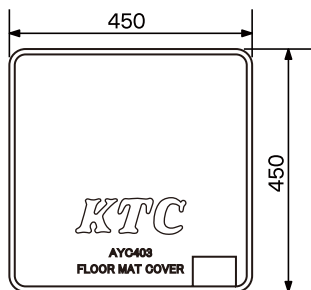

取扱説明書

フロアマットカバー No.AYC403

このたびは、**KTC**フロアマットカバー (No.AYC403)をお買上げいただき、誠にありがとうございます。
ございます。

本製品をより安全・適切にお使いいただく為、この取扱説明書をお読み下さい。取扱説明及び表示の
注意事項や使用方法を十分にご理解いただいた上で正しくお使い下さい。

なお、この取扱説明書はお手元に大切に保管して下さい。

注意	誤った取扱いをした場合、傷害を負う可能性が想定される内容及び、物的損害の発生が想定される内容を表示します。		禁止行為を表示します。
	必ずしてほしい行為を表示します。		確認してほしい行為を表示します。

使用前に必ずお読み下さい。

注意

- ・本製品の使用用途以外に使用しないでください。
- ・エンジンオイルやブレーキフルード等が付着した場合は、速やかにタオル等で拭き取ってください。
- ・本製品のお手入れは付着した泥、砂、ホコリ等を払い落とすか、タオル等で拭き取ってください。
- ・本製品はPVCを使用しておりますので、ゴミとして廃棄する場合の収集方法や処理方法は各自治体の指定に従って廃棄処理してください。
- ・本製品をシートに装着した状態で走行及び運転しないでください。
- ・色落ちの原因となりますので、パーツクリーナー等の溶剤、漂白剤は使用しないでください。
- ・色落ちやほつれの原因となりますので、汚れを落とすときにブラシ等を使用しないでください。特に裏生地は車体へのキズ防止のために柔らかな生地を使用しております。ブラシ等の使用は生地を破損させる恐れがあります。
- ・色落ちやほつれの原因となりますので、洗濯機、乾燥機は使用しないでください。

寸 法

製造国：中国 販売者の名称・所在地：京都機械工具株式会社 〒613-0034 京都府久世郡久御山町佐山新開地 128 番地 製品情報 <http://ktc.jp/>

お客様窓口

(0774)46-4159 (0774)46-4359

E-mail : support@kyototool.co.jp

電話受付時間：9:00～12:00/13:00～17:00

(土・日・祝祭日及び弊社休業日除く)

本製品の問い合わせは、お客様窓口又は最寄りの下記支店までお寄せください。

支 店 東 京 (03)3752-2261

名古屋 (052)882-6671

近 畿 (0774)46-3711

※仕様及び外観は改良の為予告なく変更することがあります。