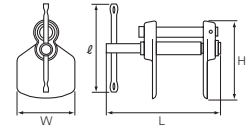

プレート 開口値	ℓ	プレート厚	L	W	H	質量(kg)	寸	小売参考価格
ACB-12	10~87	150	5	184	90	120	1.4	5	¥ 21,100

用途/
-ディスクブレーキピストンキャリパーの押戻し作業。
適用/
-軽自動車から小型トラック (2tクラス) までのシングルピストンキャリパー・並列2ピストン
キャリパー・対向2ピストンキャリパー・対向4ピストンキャリパーに適用。(駐車ブレーキ
一体型ブレーキキャリパーには使用できません。)
*対向2ピストンブレーキキャリパーは開口部寸法がツールよりも小さいので、車体に取り
付けられた状態では使用できません。ブレーキキャリパーを車体から取り外せば使用可能
です。
*補修部品を設定しています。詳細は取扱店にお問い合わせください。