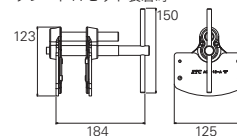

適用例

プレート	キャリパータイプ	車種	メーカー
プレートA 125mm	並列2ピストン型 ディスクキャリパー	小型トラック	いすゞ:エルフ
		普通乗用車	トヨタ:セルシオ、アリスト ニッサン:セドリック、グロリア、 エルグランド、リパティ、セレナ マツダ:MPV、ボンゴ ミツビシ:シャリオ
		普通乗用車	レクサス:LS、GS
			ボルシェ:928
プレートB 150mm	対向6ピストン型 ディスクキャリパー	レクサス:IS F	

プレートAセット装着時