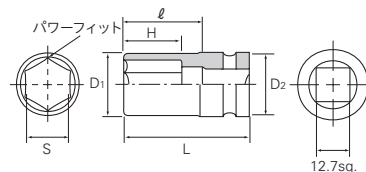

*ピンとリングは別売です。▶ P.249 をご覧ください

PR-1822 は BP4M-08T ~ 21T 用、
PR-2026 は BP4M-22T ~ 36T 用です。

▶ P.249 をご覧ください

12.7sq. インパクトレンチ用 ソケット(ディープ薄肉)ピン・リング付 PAT.

	S	D ₁	D ₂	H	L	ℓ	質量(g)	φ	小売参考価格
BP4L-10TP	10	15.5	25	20	75	57	101	5	¥ 1,770
BP4L-12TP	12	18	25	20	75	57	124	5	¥ 1,770
BP4L-13TP	13	19	25	20	75	57	124	5	¥ 1,770
BP4L-14TP	14	20.5	25	20	80	62	144	5	¥ 1,770
BP4L-17TP	17	25	24.5	24	80	62	187	5	¥ 1,840
BP4L-19TP	19	27.5	25	24	80	62	195	5	¥ 2,050
BP4L-21TP	21	29	25	24	80	62	193	5	¥ 2,140
BP4L-22TP	22	31	29	25	80	62	250	5	¥ 2,190
BP4L-23TP	23	32.5	29	25	80	62	264	5	¥ 2,270
BP4L-24TP	24	34	29	25	80	62	280	5	¥ 2,350
BP4L-26TP	26	36.5	29	25	100	82	391	5	¥ 2,570
BP4L-27TP	27	38	29	25	100	82	424	5	¥ 3,120
BP4L-30TP	30	42	29	25	100	82	487	5	¥ 3,900
BP4L-32TP	32	44	29	25	100	82	508	5	¥ 4,300