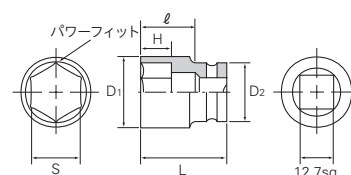

12.7sq. インパクトレンチ用
ソケット(標準) PAT.

12.7sq.

	S	D ₁	D ₂	H	L	ℓ	質量(g)	φ	小売参考価格
BP4-08	8	15	25	6	33	15	65	5	¥ 900
BP4-09	9	16	25	6.5	33.5	15.5	68	5	¥ 900
BP4-10	10	17	25	7	34	16	68	5	¥ 900
BP4-11	11	18.5	25	7.5	34.5	16.5	72	5	¥ 900
BP4-12	12	20	25	8	35	17	77	5	¥ 900
BP4-13	13	21.5	25	9	36	18	81	5	¥ 900
BP4-14	14	22.5	25	9.5	36.5	18.5	83	5	¥ 900
BP4-15	15	24	25	10.5	37.5	19.5	89	5	¥ 900
BP4-16	16	26	25	11	39	21	103	5	¥ 900
BP4-17	17	27.5	25	12	39	21	110	5	¥ 900
BP4-19	19	30	25	13	40	22	123	5	¥ 1,010
BP4-21	21	32.5	25	14	41	23	135	5	¥ 1,100
BP4-22	22	34	29	15	42	24	173	5	¥ 1,100
BP4-23	23	35	29	16	43	25	178	5	¥ 1,140
BP4-24	24	36.5	29	16.5	43.5	25.5	186	5	¥ 1,230
BP4-26	26	38	29	18	45	27	193	5	¥ 1,370
BP4-27	27	40	29	18.5	45	27	212	5	¥ 1,730
BP4-28	28	42	29	19	46	28	233	5	¥ 1,970
BP4-29	29	43	29	19.5	46.5	28.5	243	5	¥ 2,050
BP4-30	30	44	29	20	47	29	246	5	¥ 2,170
BP4-32	32	46	29	21	48	30	261	5	¥ 2,380

*ピンとリングは別売です。P.249をご覧ください

適用ピン・リング

PR-1822 は BP4-08 ~ 21 用、
PR-2026 は BP4-22 ~ 32 用です。

P.249をご覧ください

12.7sq. インパクトレンチ用
ソケット(セミディープ薄肉)
ピン・リング付 PAT.

12.7sq.

付属のピン・リング

PR-1822 は BP4M-08TP ~ 21TP 用、
PR-2026 は BP4M-22TP ~ 36TP 用です。