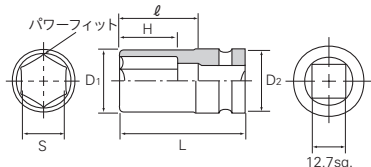

*ピンとリングは別売です。P.249をご覧ください

適用ピン・リング

PR-1822 は BP4-08 ~ 21 用、
PR-2026 は BP4-22 ~ 32 用です。

P.249をご覧ください

12.7sq. インパクトレンチ用
ソケット(セミディープ薄肉)
ピン・リング付 PAT.

12.7sq.

付属のピン・リング

PR-1822 は BP4M-08TP ~ 21TP 用、
PR-2026 は BP4M-22TP ~ 36TP 用です。

P.249をご覧ください

	S	D ₁	D ₂	H	L	ℓ	質量(g)	φ	小売参考価格
BP4M-08TP	8	13.5	25	16	52	34	77	5	¥ 1,400
BP4M-09TP	9	14.5	25	16	52	34	81	5	¥ 1,400
BP4M-10TP	10	15.5	25	20	52	34	79	5	¥ 1,400
BP4M-11TP	11	17	25	20	52	34	86	5	¥ 1,400
BP4M-12TP	12	18	25	20	52	34	89	5	¥ 1,400
BP4M-13TP	13	19	25	20	52	34	90	5	¥ 1,400
BP4M-14TP	14	20.5	25	20	52	34	96	5	¥ 1,400
BP4M-15TP	15	22	25	20	52	34	102	5	¥ 1,400
BP4M-16TP	16	23	25	20	52	34	105	5	¥ 1,400
BP4M-17TP	17	25	25	26.5	52	34	116	5	¥ 1,400
BP4M-18TP	18	26	25	24	52	34	120	5	¥ 1,520
BP4M-19TP	19	27.5	25	26.5	52	34	127	5	¥ 1,520
BP4M-20TP	20	28	25	24	52	34	119	5	¥ 1,520
BP4M-21TP	21	29	25	26	52	34	124	5	¥ 1,520
BP4M-22TP	22	31	29	25	52	34	166	5	¥ 1,570
BP4M-23TP	23	32.5	29	25	52	34	173	5	¥ 1,570
BP4M-24TP	24	34	29	25	52	34	179	5	¥ 1,660
BP4M-25TP	25	35	29	25	52	34	184	5	¥ 2,050
BP4M-26TP	26	36.5	29	25	75	57	285	5	¥ 2,050
BP4M-27TP	27	38	29	25	75	57	307	5	¥ 2,050
BP4M-28TP	28	40	29	25	75	57	336	5	¥ 2,320
BP4M-29TP	29	41	29	25	75	57	346	5	¥ 2,400
BP4M-30TP	30	42	29	25	75	57	349	5	¥ 2,470
BP4M-31TP	31	43	29	25	75	57	359	5	¥ 2,710
BP4M-32TP	32	44	29	25	75	57	362	5	¥ 2,710
BP4M-33TP	33	45	29	28	75	57	377	5	¥ 3,330
BP4M-34TP	34	46	29	28	75	57	396	5	¥ 3,330
BP4M-35TP	35	47	29	28	75	57	414	5	¥ 4,030
BP4M-36TP	36	48	29	28	75	57	433	5	¥ 4,030