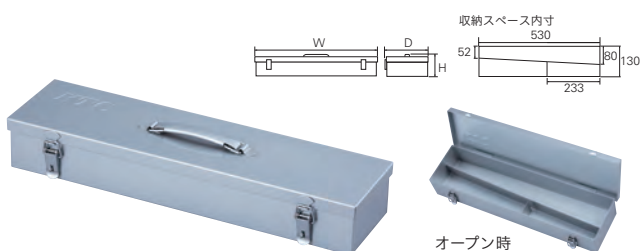

片開きメタルケース

	質量 (kg)	寸	小売参考価格
B4110-MA	3.1	1	¥ 9,480
本体サイズ	W545×D185×H85		
内寸	w530×d170×h80		

NEW 片開きメタルケース

	質量 (kg)	寸	小売参考価格
TBP614TP-M	2.9	1	¥ 9,300
本体サイズ	W545×D160×H100		
内寸	w530×d130×h80		

NEW 片開きメタルケース

	質量 (kg)	寸	小売参考価格
ABP-M	1.2	1	¥ 9,900
本体サイズ	W310×D165×H70		
内寸	w300×d140×h60		

片開きプラハードケース

	質量 (g)	寸	小売参考価格
TCP1-1	800	1	¥ 6,480
本体サイズ	W385×D190×H65		
内寸	w380×d185×h60		

-軽くて丈夫なプラスチック製のツールケースです。

NEW アクティブバディ スリム

	質量 (g)	寸	小売参考価格
EK-50PH	670	1	¥ 13,200
本体サイズ	W340×D290×H75		
内寸	w320×d215×h60 (30+30)		

-ATB34P16・ATB3P10 (P.509) の専用インレイ付き。

NEW アクティブバディ ポケット

	質量 (g)	寸	小売参考価格
EK-30PH	100	1	¥ 2,800
本体サイズ	W120×D120×H40		
内寸	w110×d90×h30		

-ATB3P10 (P.509) の専用インレイ付き。

NEW アクティブバディ ミニ

	質量 (g)	寸	小売参考価格
EK-25PH	50	1	¥ 2,300
本体サイズ	W105×D85×H40		
内寸	w90×d60×h30		

-ATPBRZ8603 (P.510) の専用インレイ付き。

メカニットケース(自動車整備向)

	質量 (kg)	寸	小売参考価格
MK91A-M	18	1	¥ 76,400
本体サイズ	W1,125×D145×H630		
カラー	シャッター:シルバー、工具吊パネル:レッド		