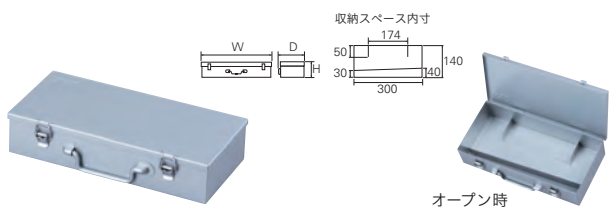

片開きメタルケース

	質量 (kg)	寸	小売参考価格
B4110-MA	3.1	1	¥ 9,480
本体サイズ	W545×D185×H85		
内寸	w530×d170×h80		

NEW 片開きメタルケース

	質量 (kg)	寸	小売参考価格
TBP614TP-M	2.9	1	¥ 9,300
本体サイズ	W545×D160×H100		
内寸	w530×d130×h80		

NEW 片開きメタルケース

	質量 (kg)	寸	小売参考価格
ABP-M	1.2	1	¥ 9,900
本体サイズ	W310×D165×H70		
内寸	w300×d140×h60		

片開きプラハードケース

	質量 (g)	寸	小売参考価格
TCP1-1	800	1	¥ 6,480
本体サイズ	W385×D190×H65		
内寸	w380×d185×h60		

-軽くて丈夫なプラスチック製のツールケースです。

NEW アクティブバディ スリム

	質量 (g)	寸	小売参考価格
EK-50PH	670	1	¥ 13,200
本体サイズ	W340×D290×H75		
内寸	w320×d215×h60 (30+30)		

-ATB34P16・ATB3P10 (P.509) の専用インレイ付き。

NEW アクティブバディ ポケット

	質量 (g)	寸	小売参考価格
EK-30PH	100	1	¥ 2,800
本体サイズ	W120×D120×H40		
内寸	w110×d90×h30		

-影絵に合わせて工具が吊れます。
-盗難を防ぐスライドシャッター付き。
-南京錠等による施錠が可能です。
(本製品には鍵はついておりません。)

・アンカーによる施行が必要です。

メカニットケース(一般機械整備向)

	質量 (kg)	寸	小売参考価格
MK81A-M	18	1	¥ 76,400
本体サイズ	W1,125×D145×H630		
カラー	シャッター:シルバー、工具吊パネル:レッド		

-影絵に合わせて工具が吊れます。
-盗難を防ぐスライドシャッター付き。
-南京錠等による施錠が可能です。
(本製品には鍵はついておりません。)