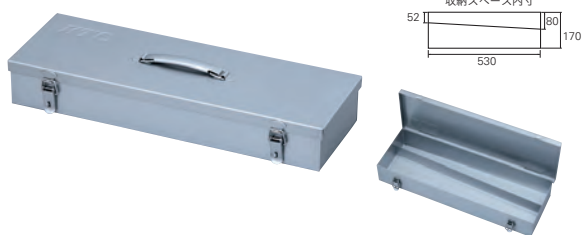

片開きメタルケース

	質量 (kg)	寸	小売参考価格
B4110-MA	3.1	1	¥ 9,480
本体サイズ	W545×D185×H85		
内寸	w530×d170×h80		

NEW 片開きメタルケース

	質量 (kg)	寸	小売参考価格
TBP614TP-M	2.9	1	¥ 9,300
本体サイズ	W545×D160×H100		
内寸	w530×d130×h80		

NEW 片開きメタルケース

	質量 (kg)	寸	小売参考価格
ABP-M	1.2	1	¥ 9,900
本体サイズ	W310×D165×H70		
内寸	w300×d140×h60		

片開きプラハードケース

	質量 (g)	寸	小売参考価格
TCP1-1	800	1	¥ 6,480
本体サイズ	W385×D190×H65		
内寸	w380×d185×h60		

-軽くて丈夫なプラスチック製のツールケースです。

NEW アクティブバディ スリム

	質量 (g)	寸	小売参考価格
EK-50PH	670	1	¥ 13,200
本体サイズ	W340×D290×H75		
内寸	w320×d215×h60 (30+30)		

-ATB34P16・ATB3P10 (P.509) の専用インレイ付き。

NEW アクティブバディ ポケット

	質量 (g)	寸	小売参考価格
EK-30PH	100	1	¥ 2,800
本体サイズ	W120×D120×H40		
内寸	w110×d90×h30		

-ATB3P10 (P.509) の専用インレイ付き。

NEW アクティブバディ ミニ

	質量 (g)	寸	小売参考価格
EK-25PH	50	1	¥ 2,300
本体サイズ	W105×D85×H40		
内寸	w90×d60×h30		

-ATPBRZ8603 (P.510) の専用インレイ付き。

メカニットケース(自動車整備向)

	質量 (kg)	寸	小売参考価格
MK91A-M	18	1	¥ 76,400
本体サイズ	W1,125×D145×H630		
カラー	シャッター:シルバー、工具吊パネル:レッド		