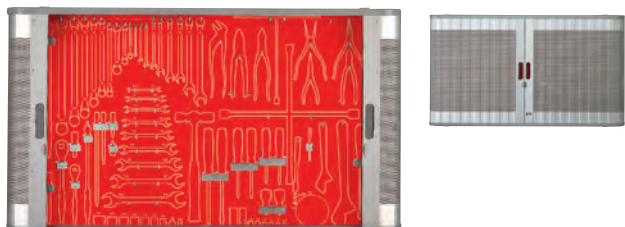

-ATB3P10 (P.509) の専用インレイ付き。

NEW アクティブバディ ミニ

	質量 (g)	寸	小売参考価格
EK-25PH	50	1	¥ 2,300
本体サイズ	W105×D85×H40		
内寸	w90×d60×h30		

-ATPBRZ8603 (P.510) の専用インレイ付き。

メカニットケース(自動車整備向)

	質量 (kg)	寸	小売参考価格
MK91A-M	18	1	¥ 76,400
本体サイズ	W1,125×D145×H630		
カラー	シャッター:シルバー、工具吊パネル:レッド		

-影絵に合わせて工具が吊れます。
-盗難を防ぐスライドシャッター付き。
-南京錠等による施錠が可能です。
(本製品には鍵はついておりません。)

・アンカーによる施行が必要です。

メカニットケース(一般機械整備向)

	質量 (kg)	寸	小売参考価格
MK81A-M	18	1	¥ 76,400
本体サイズ	W1,125×D145×H630		
カラー	シャッター:シルバー、工具吊パネル:レッド		

-影絵に合わせて工具が吊れます。
-盗難を防ぐスライドシャッター付き。
-南京錠等による施錠が可能です。
(本製品には鍵はついておりません。)