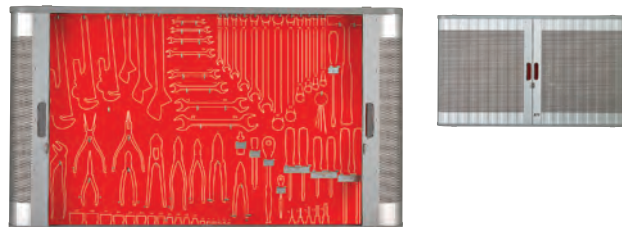

-影絵に合わせて工具が吊れます。
-盗難を防ぐスライドシャッター付き。
-南京錠等による施錠が可能です。
(本製品には鍵はついておりません。)

・アンカーによる施行が必要です。

メカニットケース(一般機械整備向)

	質量 (kg)	寸	小売参考価格
MK81A-M	18	1	¥ 76,400
本体サイズ	W1,125×D145×H630		
カラー	シャッター:シルバー、工具吊パネル:レッド		

-影絵に合わせて工具が吊れます。
-盗難を防ぐスライドシャッター付き。
-南京錠等による施錠が可能です。
(本製品には鍵はついておりません。)