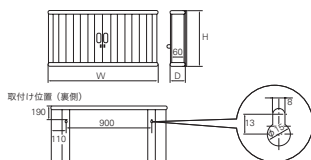

	質量 (g)	寸	小売参考価格
EK-50PH	670	1	¥ 13,200
本体サイズ	W340×D290×H75		
内寸	w320×d215×h60 (30+30)		

-ATB34P16・ATB3P10 (P.509) の専用インレイ付き。

NEW アクティブバディ ポケット

	質量 (g)	寸	小売参考価格
EK-30PH	100	1	¥ 2,800
本体サイズ	W120×D120×H40		
内寸	w110×d90×h30		

-ATB3P10 (P.509) の専用インレイ付き。

NEW アクティブバディ ミニ

	質量 (g)	寸	小売参考価格
EK-25PH	50	1	¥ 2,300
本体サイズ	W105×D85×H40		
内寸	w90×d60×h30		

-ATPBRZ8603 (P.510) の専用インレイ付き。

メカニットケース(自動車整備向)

	質量 (kg)	寸	小売参考価格
MK91A-M	18	1	¥ 76,400
本体サイズ	W1,125×D145×H630		
カラー	シャッター:シルバー、工具吊パネル:レッド		

-影絵に合わせて工具が吊れます。
-盗難を防ぐスライドシャッター付き。
-南京錠等による施錠が可能です。
(本製品には鍵はついておりません。)

・アンカーによる施行が必要です。

メカニットケース(一般機械整備向)

	質量 (kg)	寸	小売参考価格
MK81A-M	18	1	¥ 76,400
本体サイズ	W1,125×D145×H630		
カラー	シャッター:シルバー、工具吊パネル:レッド		

-影絵に合わせて工具が吊れます。
-盗難を防ぐスライドシャッター付き。
-南京錠等による施錠が可能です。
(本製品には鍵はついておりません。)