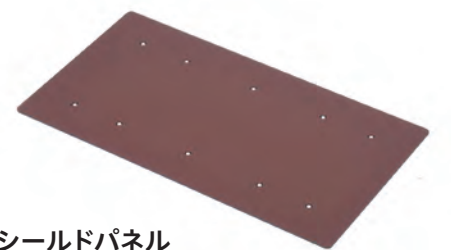

-正面に立った人の手が自然にアクセスできる両サイドにドロワーハンドル (引出し取っ手) を配置。ケース横からの引出しの開閉も容易です。  
工場出荷時梱包単位 1

**NEW**  
ワイドウッドトップボード

		質量 (kg)	標準小売価格
NEKW-WT	720×360×厚み20	4	¥ 23,000
付属品	小ねじ M6×L35	×6	

-上面にものを置いたり、机や作業台として使用できるようになります。  
工場出荷時梱包単位 1

**NEW**  
ワイドドロワーリアパネル

		質量 (kg)	標準小売価格
NEKW-DRRP	W649×D37×H99	0.6	¥ 4,000
付属品	タッピンねじ 呼び4×L8	×4	

-ドロワー背面を隠すことができるパネルです。  
工場出荷時梱包単位 1

**NEW**  
ワイドシールドパネル

		質量 (kg)	標準小売価格
NEKW-SP	665×355×厚み3	0.8	¥ 12,000
付属品	皿小ねじ M6×L40	×6	
	皿小ねじ M6×L16	×10	
	座金付六角ナット M6	×10	

-ドロワー (引出し) やシェルフ (棚) に収納したものが見える、半透明のトップボードです。  
工場出荷時梱包単位 1

**NEW**  
ワイドディープロワーリアパネル

		質量 (kg)	標準小売価格
NEKW-DDRRP	W649×D37×H199	1	¥ 5,000
付属品	タッピンねじ 呼び4×L8	×4	

-ドロワー背面を隠すことができるパネルです。  
工場出荷時梱包単位 1

**NEW**  
ワイドドロワー

		質量 (kg)	標準小売価格
NEKW-DR	内寸W612×D311×H60	6.4	¥ 30,000
付属品	小ねじ M6×L8	×4	

-正面に立った人の手が自然にアクセスできる両サイドにドロワーハンドル (引出し取っ手) を配置。ケース横からの引出しの開閉も容易です。  
工場出荷時梱包単位 1

**NEW**  
ワイドトレイ

		質量 (kg)	標準小売価格
NEKW-TR	内寸W663×D349×H69	3.2	¥ 17,000
付属品	小ねじ M6×L8	×4	
	六角ナット M6	×4	