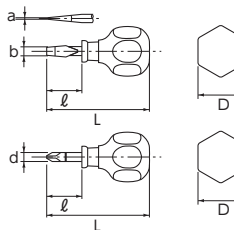

WOODEN GRIP STUBBY SCREWDRIVER

No.	タイプ	a	b	d	D	ℓ	L	▼g	📦	標準小売価格
ND3PS-2	クロスNo.2	—	—	6	36	28	81	40	5	¥ 2,240
ND3MS-06	マイナス	1.0	6.3	6	36	28	81	40	5	¥ 2,240