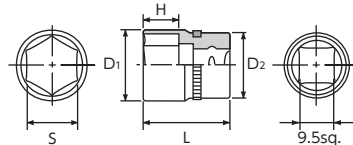

9.5sq.ソケットセット [15コ組]

SOCKET SET (15pcs.)

No.NTB315BA	▼kg 1	📦 1 (1ヶ口)	標準小売価格 ¥21,900
ソケット (六角)		NB3-1/4,5/16,11/32,3/8,7/16,1/2,9/16,19/32,5/8,11/16,3/4,13/16,7/8,15/16,1	
ソケットホルダー		6コ用、10コ用 NEHB306,310	

9.5sq.ソケット (六角)

SOCKET

No.	S (in)	D ₁	D ₂	H	L	▼g	📦	標準小売価格
NB3-1/4	1/4	9.6	17	5	22	18	5	¥ 1,080
NB3-5/16	5/16	11.5	17	5.5	22	18	5	¥ 1,080
NB3-11/32	11/32	12.4	17	5.5	22	18	5	¥ 1,080
NB3-3/8	3/8	13.4	17	5.5	22	18	5	¥ 1,220
NB3-7/16	7/16	15.3	17	6	23	20	5	¥ 1,220
NB3-1/2	1/2	17.6	17	7.5	24	22	5	¥ 1,220
NB3-9/16	9/16	19.4	18	8.5	25	30	5	¥ 1,280
NB3-19/32	19/32	20.3	18	8.5	26	40	5	¥ 1,280
NB3-5/8	5/8	21.3	19.5	9	26	40	5	¥ 1,280
NB3-11/16	11/16	23.3	21	10	27	50	5	¥ 1,280
NB3-3/4	3/4	25	23	10.5	27	52	5	¥ 1,280
NB3-13/16	13/16	27	25	11.5	28	60	5	¥ 1,400
NB3-7/8	7/8	28.8	26.5	11.5	28	75	5	¥ 1,510
NB3-15/16	15/16	30.8	29	12	29	90	5	¥ 1,510
NB3-1	1	32.7	29	13	30	100	5	¥ 1,740

9.5sq.ソケット (十二角)

SOCKET

2014年8月発売予定

No.	S (in)	D ₁	D ₂	H	L	▼g	📦	標準小売価格
NB3-1/4W	1/4	9.6	17	5	22	18	5	¥ 1,080
NB3-5/16W	5/16	11.5	17	5.5	22	18	5	¥ 1,080
NB3-11/32W	11/32	12.4	17	5.5	22	18	5	¥ 1,080
NB3-3/8W	3/8	13.4	17	5.5	22	18	5	¥ 1,220
NB3-7/16W	7/16	15.3	17	6	23	19	5	¥ 1,220
NB3-1/2W	1/2	17.6	17	7.5	24	20	5	¥ 1,220
NB3-9/16W	9/16	19.4	18	8.5	25	27	5	¥ 1,280
NB3-19/32W	19/32	20.3	18	8.5	26	29	5	¥ 1,280
NB3-5/8W	5/8	21.3	19.5	9	26	33	5	¥ 1,280
NB3-11/16W	11/16	23.3	21	10	27	42	5	¥ 1,280
NB3-3/4W	3/4	25	23	10.5	27	50	5	¥ 1,280
NB3-13/16W	13/16	27	25	11.5	28	61	5	¥ 1,400
NB3-7/8W	7/8	28.8	26.5	11.5	28	69	5	¥ 1,510
NB3-15/16W	15/16	30.8	29	12	29	87	5	¥ 1,510
NB3-1W	1	32.7	29	13	30	102	5	¥ 1,740

9.5sq.セミディープソケットセット [6コ組]

SEMI DEEP SOCKET SET (6pcs.)

No.NTB3M06A	▼g 400	📦 1 (1ヶ口)	標準小売価格 ¥11,700
セミディープソケット (六角)		NB3M-08,10,12,13,14,17	
ソケットホルダー		6コ用 NEHB306	

品名の下に製品の機能を表す機能マークを入れています。マークの意味は P.4~5をご参照ください。