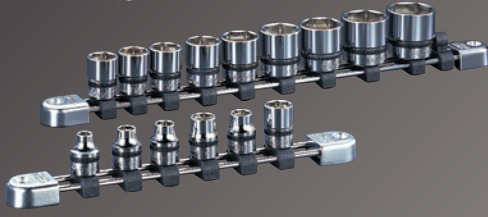

9.5sq.ソケットセット [15コ組]

SOCKET SET (15pcs.)

No.NTB315BA	▼kg 1	📦 1 (1ヶ口)	標準小売価格 ¥21,900
ソケット (六角)		NB3-1/4,5/16,11/32,3/8,7/16,1/2,9/16,19/32,5/8,11/16,3/4,13/16,7/8,15/16,1	
ソケットホルダー		6コ用、10コ用 NEHB306,310	

9.5sq.ソケット (六角)

SOCKET

No.	S (in)	D ₁	D ₂	H	L	▼g	📦	標準小売価格
NB3-1/4	1/4	9.6	17	5	22	18	5	¥ 1,080
NB3-5/16	5/16	11.5	17	5.5	22	18	5	¥ 1,080
NB3-11/32	11/32	12.4	17	5.5	22	18	5	¥ 1,080
NB3-3/8	3/8	13.4	17	5.5	22	18	5	¥ 1,220
NB3-7/16	7/16	15.3	17	6	23	20	5	¥ 1,220
NB3-1/2	1/2	17.6	17	7.5	24	22	5	¥ 1,220
NB3-9/16	9/16	19.4	18	8.5	25	30	5	¥ 1,280
NB3-19/32	19/32	20.3	18	8.5	26	40	5	¥ 1,280
NB3-5/8	5/8	21.3	19.5	9	26	40	5	¥ 1,280
NB3-11/16	11/16	23.3	21	10	27	50	5	¥ 1,280
NB3-3/4	3/4	25	23	10.5	27	52	5	¥ 1,280
NB3-13/16	13/16	27	25	11.5	28	60	5	¥ 1,400
NB3-7/8	7/8	28.8	26.5	11.5	28	75	5	¥ 1,510
NB3-15/16	15/16	30.8	29	12	29	90	5	¥ 1,510
NB3-1	1	32.7	29	13	30	100	5	¥ 1,740

9.5sq.ソケット (十二角)

SOCKET

2014年8月発売予定

No.	S (in)	D ₁	D ₂	H	L	▼g	📦	標準小売価格
NB3-1/4W	1/4	9.6	17	5	22	18	5	¥ 1,080
NB3-5/16W	5/16	11.5	17	5.5	22	18	5	¥ 1,080
NB3-11/32W	11/32	12.4	17	5.5	22	18	5	¥ 1,080
NB3-3/8W	3/8	13.4	17	5.5	22	18	5	¥ 1,220
NB3-7/16W	7/16	15.3	17	6	23	19	5	¥ 1,220
NB3-1/2W	1/2	17.6	17	7.5	24	20	5	¥ 1,220
NB3-9/16W	9/16	19.4	18	8.5	25	27	5	¥ 1,280
NB3-19/32W	19/32	20.3	18	8.5	26	29	5	¥ 1,280
NB3-5/8W	5/8	21.3	19.5	9	26	33	5	¥ 1,280
NB3-11/16W	11/16	23.3	21	10	27	42	5	¥ 1,280
NB3-3/4W	3/4	25	23	10.5	27	50	5	¥ 1,280
NB3-13/16W	13/16	27	25	11.5	28	61	5	¥ 1,400
NB3-7/8W	7/8	28.8	26.5	11.5	28	69	5	¥ 1,510
NB3-15/16W	15/16	30.8	29	12	29	87	5	¥ 1,510
NB3-1W	1	32.7	29	13	30	102	5	¥ 1,740

9.5sq.セミディープソケットセット [6コ組]

SEMI DEEP SOCKET SET (6pcs.)

No.NTB3M06A	▼g 400	📦 1 (1ヶ口)	標準小売価格 ¥11,700
セミディープソケット (六角)		NB3M-08,10,12,13,14,17	
ソケットホルダー		6コ用 NEHB306	

品名の下に製品の機能を表す機能マークを入れています。マークの意味は P.4~5をご参照ください。