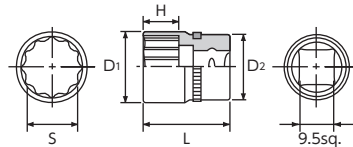

9.5sq.ソケット (六角)

SOCKET

No.	S (in)	D ₁	D ₂	H	L	▼g	📦	標準小売価格
NB3-1/4	1/4	9.6	17	5	22	18	5	¥ 1,080
NB3-5/16	5/16	11.5	17	5.5	22	18	5	¥ 1,080
NB3-11/32	11/32	12.4	17	5.5	22	18	5	¥ 1,080
NB3-3/8	3/8	13.4	17	5.5	22	18	5	¥ 1,220
NB3-7/16	7/16	15.3	17	6	23	20	5	¥ 1,220
NB3-1/2	1/2	17.6	17	7.5	24	22	5	¥ 1,220
NB3-9/16	9/16	19.4	18	8.5	25	30	5	¥ 1,280
NB3-19/32	19/32	20.3	18	8.5	26	40	5	¥ 1,280
NB3-5/8	5/8	21.3	19.5	9	26	40	5	¥ 1,280
NB3-11/16	11/16	23.3	21	10	27	50	5	¥ 1,280
NB3-3/4	3/4	25	23	10.5	27	52	5	¥ 1,280
NB3-13/16	13/16	27	25	11.5	28	60	5	¥ 1,400
NB3-7/8	7/8	28.8	26.5	11.5	28	75	5	¥ 1,510
NB3-15/16	15/16	30.8	29	12	29	90	5	¥ 1,510
NB3-1	1	32.7	29	13	30	100	5	¥ 1,740

9.5sq.ソケット (十二角)

SOCKET

2014年8月発売予定

No.	S (in)	D ₁	D ₂	H	L	▼g	📦	標準小売価格
NB3-1/4W	1/4	9.6	17	5	22	18	5	¥ 1,080
NB3-5/16W	5/16	11.5	17	5.5	22	18	5	¥ 1,080
NB3-11/32W	11/32	12.4	17	5.5	22	18	5	¥ 1,080
NB3-3/8W	3/8	13.4	17	5.5	22	18	5	¥ 1,220
NB3-7/16W	7/16	15.3	17	6	23	19	5	¥ 1,220
NB3-1/2W	1/2	17.6	17	7.5	24	20	5	¥ 1,220
NB3-9/16W	9/16	19.4	18	8.5	25	27	5	¥ 1,280
NB3-19/32W	19/32	20.3	18	8.5	26	29	5	¥ 1,280
NB3-5/8W	5/8	21.3	19.5	9	26	33	5	¥ 1,280
NB3-11/16W	11/16	23.3	21	10	27	42	5	¥ 1,280
NB3-3/4W	3/4	25	23	10.5	27	50	5	¥ 1,280
NB3-13/16W	13/16	27	25	11.5	28	61	5	¥ 1,400
NB3-7/8W	7/8	28.8	26.5	11.5	28	69	5	¥ 1,510
NB3-15/16W	15/16	30.8	29	12	29	87	5	¥ 1,510
NB3-1W	1	32.7	29	13	30	102	5	¥ 1,740

9.5sq.セミディープソケットセット [6コ組]

SEMI DEEP SOCKET SET (6pcs.)

No.NTB3M06A	▼g 400	📦 1 (1ヶ口)	標準小売価格 ¥11,700
セミディープソケット (六角)		NB3M-08,10,12,13,14,17	
ソケットホルダー		6コ用 NEHB306	

品名の下に製品の機能を表す機能マークを入れています。マークの意味は P.4~5をご参照ください。