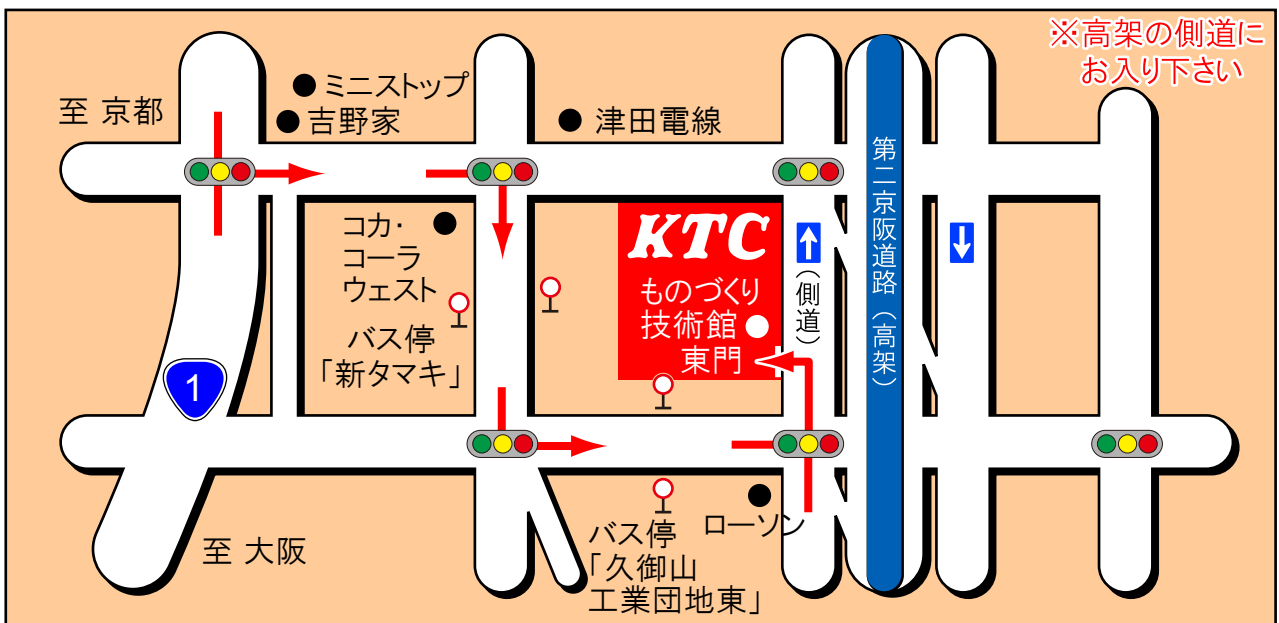

KTC ものづくり技術館

アクセスマップ

KTC
ものづくり技術館

〒613-0034 京都府久世郡久御山町佐山新開地128番地
TEL: 0774-46-3959 (ものづくり/お客様センター)